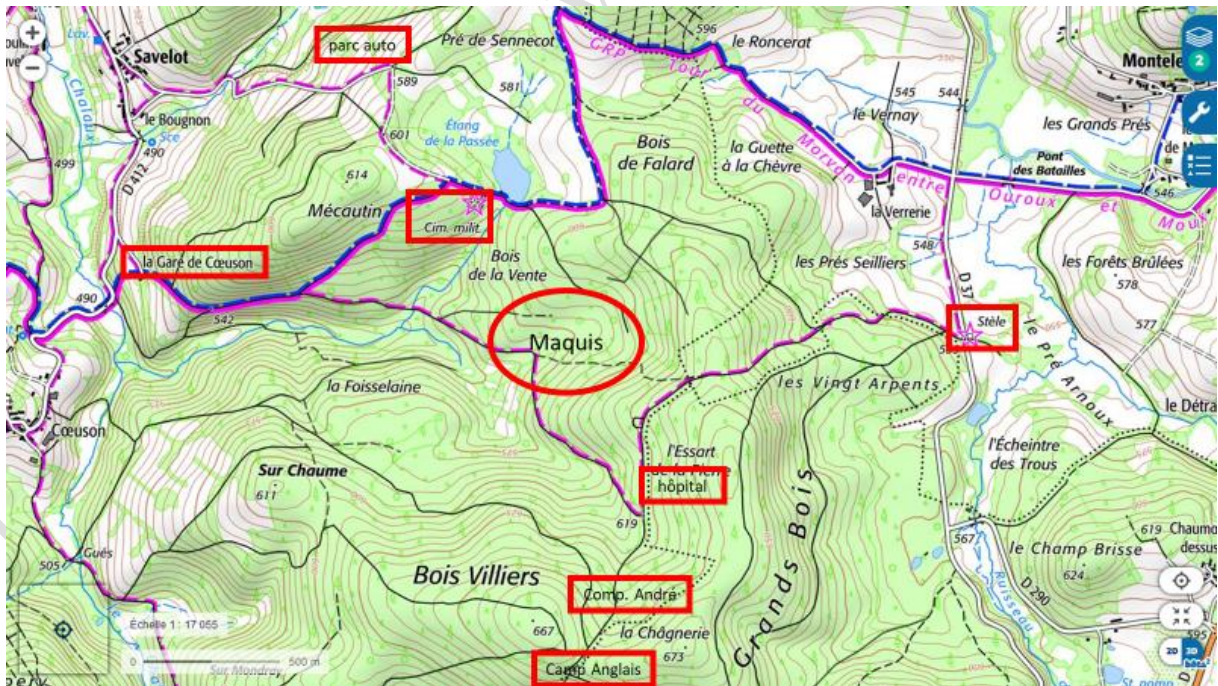

DECIZE (58300) : place Raymond PINON.

DORNECY (58530) : rue CNE Georges HAMACEK.

FORCY (58700) : ferme de la Goutte du Charme : panneau explicatif sur le maquis MARIAUX.

FOURCHAMBAULT (58600): rue Yves COGOÏ
..... rue Lucien GEOFFROY.

GÂCOGNE (58140) : allée Henri et Jean SANSON DE SANSAL

GARCHIZY (58600) : rue Francis BAR.

GIRY (58700) : place du **maquis MARIAUX**. Cimetière : sa tombe.

GUÉRIGNY (58130) : rue Marcel MARCHAND.

LA CHARITÉ SUR LOIRE (58400) : rue Francis BAR.

LURCY LE BOURG (58700) : (sortie Sud) stèle à Robert MARIAUX, Georges CORNU, René DETIENNE et André MALVICHE.

MHÈRE (58140) : La Chaumière : monument à Lucien GAINÉ et Marcel CONRAD, du « **maquis Mariaux** ».

MONTSAUCHE (58230) : maquis *Bernard*

Parcours avec panneaux explicatifs des lieux, cimetière militaire avec tombes Vengeance.

Les paramètres requis sont manquants ou erronés.

..... sur la D37 : stèle¹ à Jacques CHÂTAIGNEAU, avec mention du « [corps franc Vengeance](#) ».